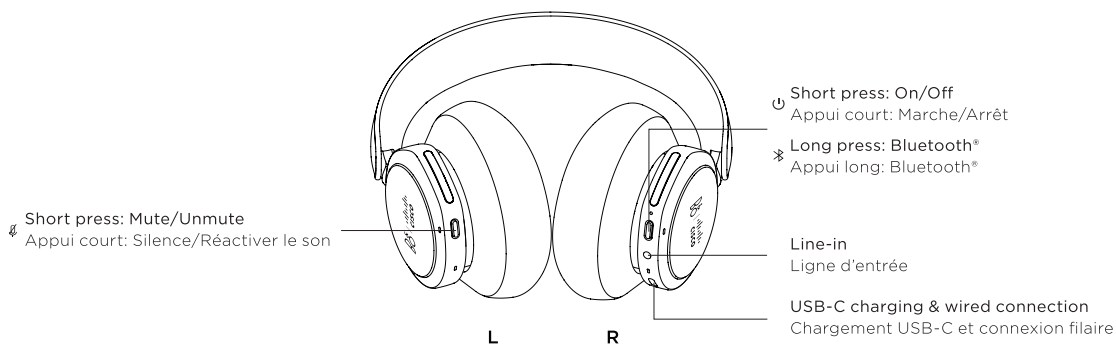

The Cisco USB HD Adapter comes pre-paired to your headset.

Use the adapter when you want a quality wireless experience without pairing to a new device

L'adaptateur Cisco USB HD est pré-appairé à votre casque

Utilisez l'adaptateur lorsque vous souhaitez une expérience sans fil de qualité sans couplage avec un nouvel appareil

QUICK START GUIDE

GUIDE DE DÉMARRAGE RAPIDE

DAILY USE USAGE QUOTIDIEN