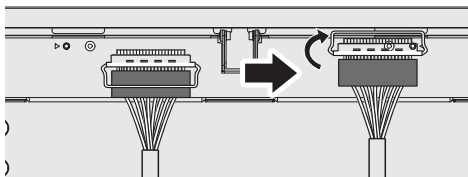

ESPAÑOL

Dimensiones (ancho x alto x profundidad) / Peso	Pantalla	1 225,5 mm x 832,9 mm x 7,4 mm / 12,9 kg
	Decodificador	782,8 mm x 239 mm x 34,6 mm / 3,4 kg
Alimentación	100-240 V- 50/60 Hz 3,7 A	

1

1 = 1