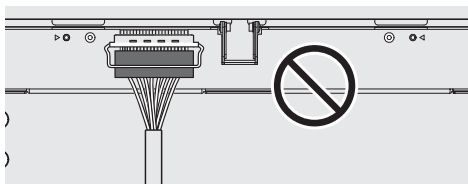

ESPAÑOL

Dimensiones (ancho x alto x profundidad) / Peso	Pantalla	1 225,5 mm x 832,9 mm x 7,4 mm / 12,9 kg
	Decodificador	782,8 mm x 239 mm x 34,6 mm / 3,4 kg
Alimentación	100-240 V- 50/60 Hz 3,7 A	

1

1 = 1