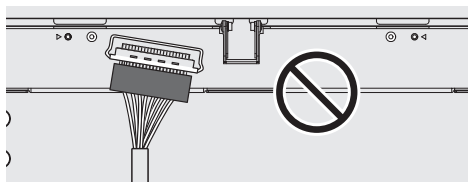

ESPAÑOL

Dimensiones (ancho x alto x profundidad) / Peso	Pantalla	1 225,5 mm x 832,9 mm x 7,4 mm / 12,9 kg
	Decodificador	782,8 mm x 239 mm x 34,6 mm / 3,4 kg
Alimentación	100-240 V- 50/60 Hz 3,7 A	

1

1 = 1