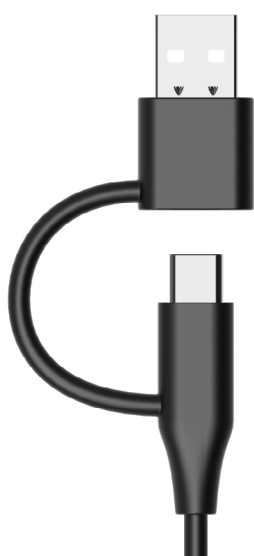

PORT
CONNECT

Professional Mouse

PRO LITE MOUSE

WIRED USB-C & USB-A MOUSE
SOURIS FILAIRE USB-C & USB-A

For **USB-C & USB-A**
Windows®, macOS® & Linux®

Product Sheet
PORT-CONNECT.COM

Compatible with Windows®, macOS® & Linux®
Compatible avec Windows®, macOS® & Linux®

3 buttons and scroll wheel
Souris 3 boutons avec molette de défilement

Made from
recycled ABS
plastics

Ambidextrous design
Design ambidextre

OPTICAL USB MOUSE

- 3 buttons and scroll wheel
- Made from recycled ABS plastics
- Silent clicks for a peaceful working environment
- 1000 DPI optical sensor
- Ambidextrous design
- Intensive use buttons : over 30 million clicks
- Plug & Play setup
- Compatible with Windows®, macOS® & Linux®
- USB-C & USB-A connectivity
- 1,8 m cable
- Available for right & left handed

SOURIS USB OPTIQUE

- 3 boutons et molette de défilement
- Fabriquée à partir de plastique ABS recyclé
- Clics silencieux favorisant un environnement de travail paisible
- Capteur optique 1000 DPI
- Design ambidextre
- Boutons usage intensifs : plus de 30 millions de clics.
- Installation Plug & Play
- Compatible avec Windows®, macOS® & Linux®
- Connectivité USB-C & USB-A
- Câble de 1,8 m
- Disponible pour droitier et gaucher